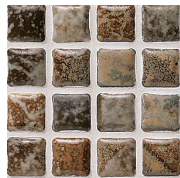

角丸でふくらみのある形状とレトロな雰囲気の色ミックス。

磁器質・施釉

■カラー(27色)

COS-06

COS-07

COS-11

COS-13

COS-15

COS-18

COS-22

COS-23

COS-24

COS-27

COS-216

COS-G06

COS-G09

COS-G11

COS-G10

COS-1501

COS-1502

COS-1504

COS-1506

COS-1507

COS-1510