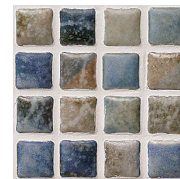

角丸でふくらみのある形状とレトロな雰囲気の色ミックス。

磁器質・施釉

■カラー(27色)

COS-06

COS-07

COS-11

COS-13

COS-15

COS-18

COS-22

COS-23

COS-24

COS-27

COS-216

COS-G06

COS-G09