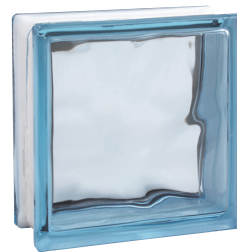

ガラスブロックS

ガラス

Block
ガラスブロックS

さまざまな光模様で色々な空間をお洒落に演出します。

■ガラスブロック S 100厚(クリアのみ3タイプ)

ウェーブ100

サハラウェーブ100

リバ100

リバ100

■ガラスブロック S 80厚(8色・ウェーブタイプ)

ウェーブクリア80

ウェーブグレー80

ウェーブブルー80

ウェーブアズール80

ウェーブライトグリーン80

ウェーブピンク80

ウェーブターコイズ80

ウェーブブラウン80

ウェーブピンク80・ウェーブターコイズ80

■規格寸法(mm)・価格表 | 1㎡当り使用個数 25個

| ガラス ブロックS 100厚 | | | |
|----------------------|--------|-----------------------------|--------|
| ウェーブ100 | 2,550円 | ウェーブ80クリア | 1,630円 |
| サハラウェーブ100 | 3,300円 | ウェーブ80カラー | 2,300円 |
| リバ100 | 2,450円 | 2.3kg/個 | |
| | | 2.7kg/個 | |
| ガラス ブロックS 80厚 | | | |
| 8色 ウェーブタイプ | | 800円 75×1,000×5mm | |