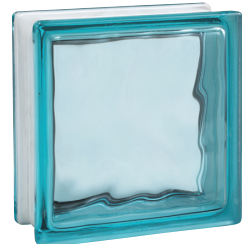

ガラスブロックS

ガラス

Block
ガラスブロックS

さまざまな光模様で色々な空間をお洒落に演出します。

■ガラスブロック S 100厚(クリアのみ3タイプ)

ウェーブ100

サハラウェーブ100

リバ100

リバ100

■ガラスブロック S 80厚(8色・ウェーブタイプ)

ウェーブクリア80

ウェーブグレー80

ウェーブブルー80

ウェーブアズール80

ウェーブライトグリーン80

ウェーブピンク80

ウェーブターコイズ80

ウェーブブラウン80

ウェーブピンク80・ウェーブターコイズ80

■規格寸法(mm)・価格表 | 1㎡当り使用個数 25個

| ガラス ブロックS 100厚 | | | |
|----------------------|--------|-----------------------------|--------|
| ウェーブ100 | 2,550円 | ウェーブ80クリア | 1,630円 |
| サハラウェーブ100 | 3,300円 | ウェーブ80カラー | 2,300円 |
| リバ100 | 2,450円 | 2.3kg/個 | |
| | | 2.7kg/個 | |
| ガラス ブロックS 80厚 | | | |
| 8色 ウェーブタイプ | | 800円 75×1,000×5mm | |