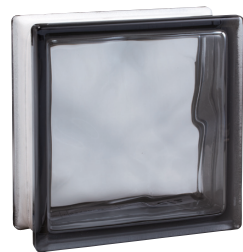

ガラスブロックS

ガラス

Block
ガラスブロックS

さまざまな光模様で色々な空間をお洒落に演出します。

■ガラスブロック S 100厚(クリアのみ3タイプ)

ウェーブ100

サハラウェーブ100

リバ100

リバ100

■ガラスブロック S 80厚(8色・ウェーブタイプ)

ウェーブクリア80

ウェーブグレー80

ウェーブブルー80

ウェーブアズール80

ウェーブライトグリーン80

ウェーブピンク80