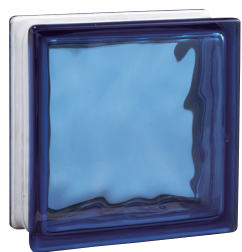

ガラスブロックS

ガラス

Block
ガラスブロックS

さまざまな光模様で色々な空間をお洒落に演出します。

■ガラスブロック S 100厚(クリアのみ3タイプ)

ウェーブ100

サハラウェーブ100

リバ100

リバ100

■ガラスブロック S 80厚(8色・ウェーブタイプ)

ウェーブクリア80

ウェーブグレー80

ウェーブブルー80

ウェーブアズール80

ウェーブライトグリーン80

ウェーブピンク80

ウェーブターコイズ80

ウェーブブラウン80

ウェーブピンク80・ウェーブターコイズ80

■規格寸法(mm)・価格表 | 1㎡当り使用個数 25個

| ガラス ブロックS 100厚 | | | |
|----------------------|--------|-----------------------------|--------|
| ウェーブ100 | 2,550円 | ウェーブ80クリア | 1,630円 |
| サハラウェーブ100 | 3,300円 | ウェーブ80カラー | 2,300円 |
| リバ100 | 2,450円 | 2.3kg/個 | |
| | | 2.7kg/個 | |
| ガラス ブロックS 80厚 | | | |
| 8色 ウェーブタイプ | | 800円 75×1,000×5mm | |